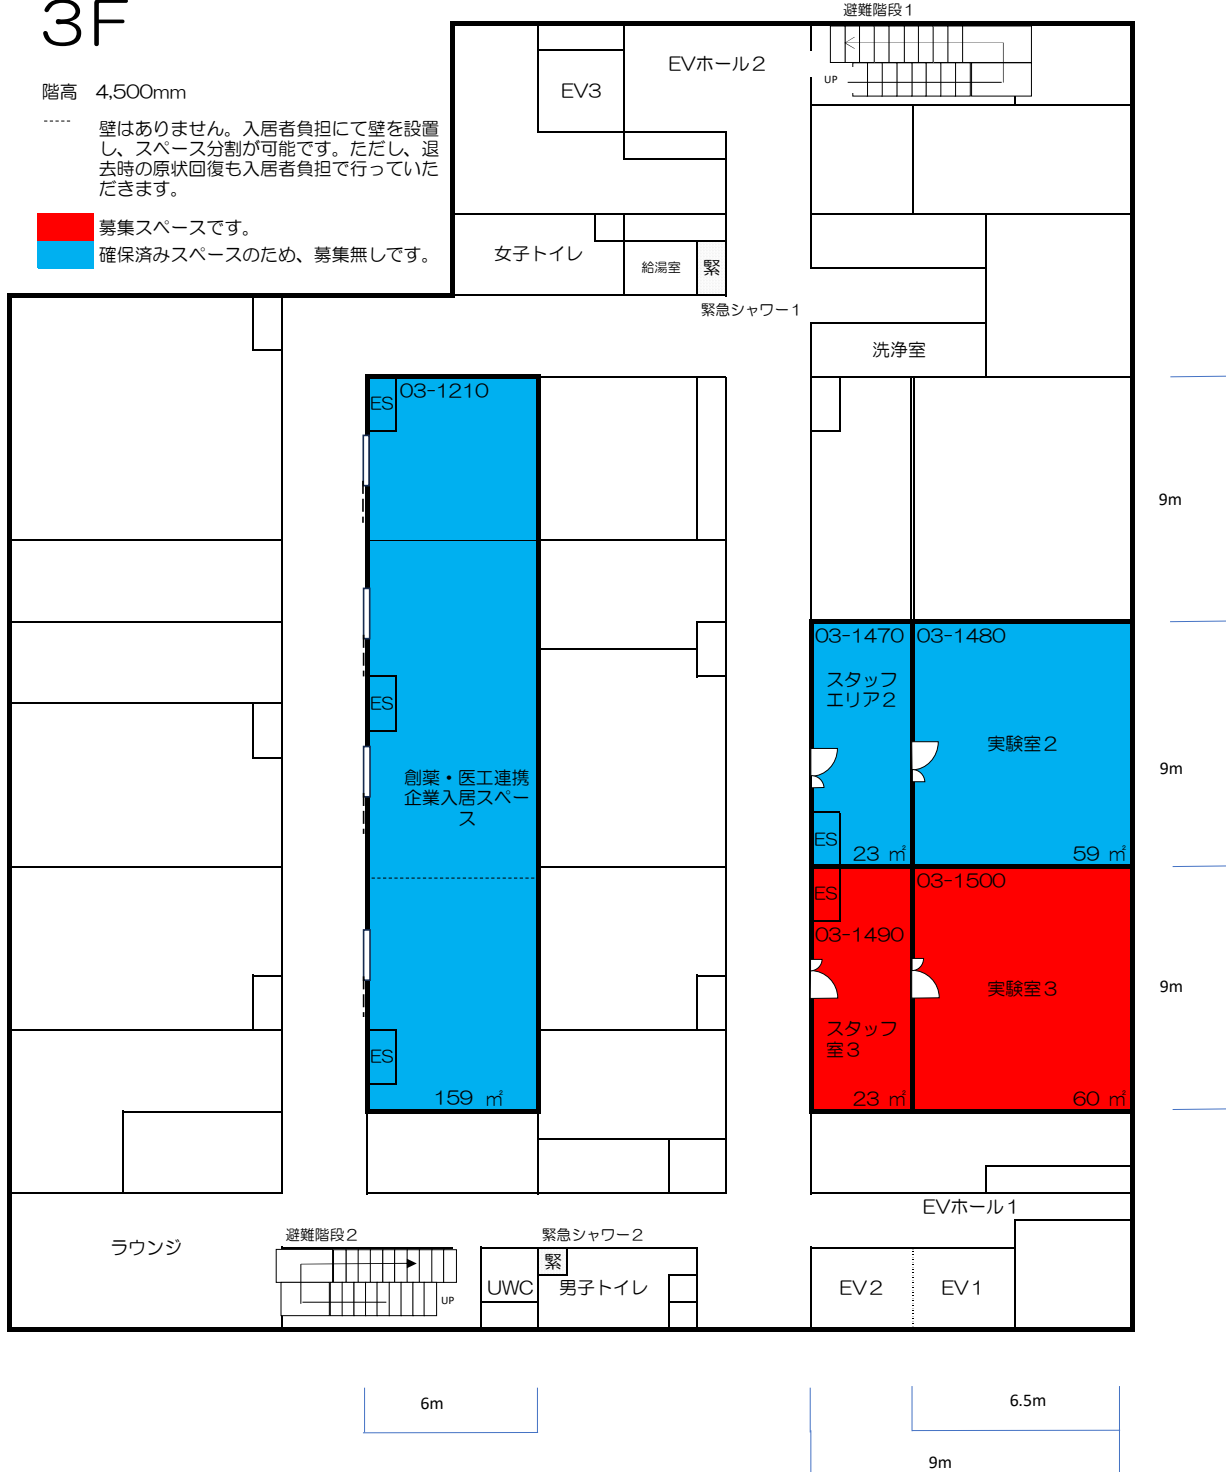

3F

階高 4,500mm

..... 壁はありません。入居者負担にて壁を設置し、スペース分割が可能です。ただし、退去時の原状回復も入居者負担で行っていただきます。

■ 募集スペースです。

■ 確保済みスペースのため、募集無しです。

4F

階高 4,500mm

■ 募集スペースです。
■ 確保済みスペースのため、募集無しです。

5F

階高 4,500mm

■ 募集スペースです。
■ 確保済みスペースのため、募集無しです。