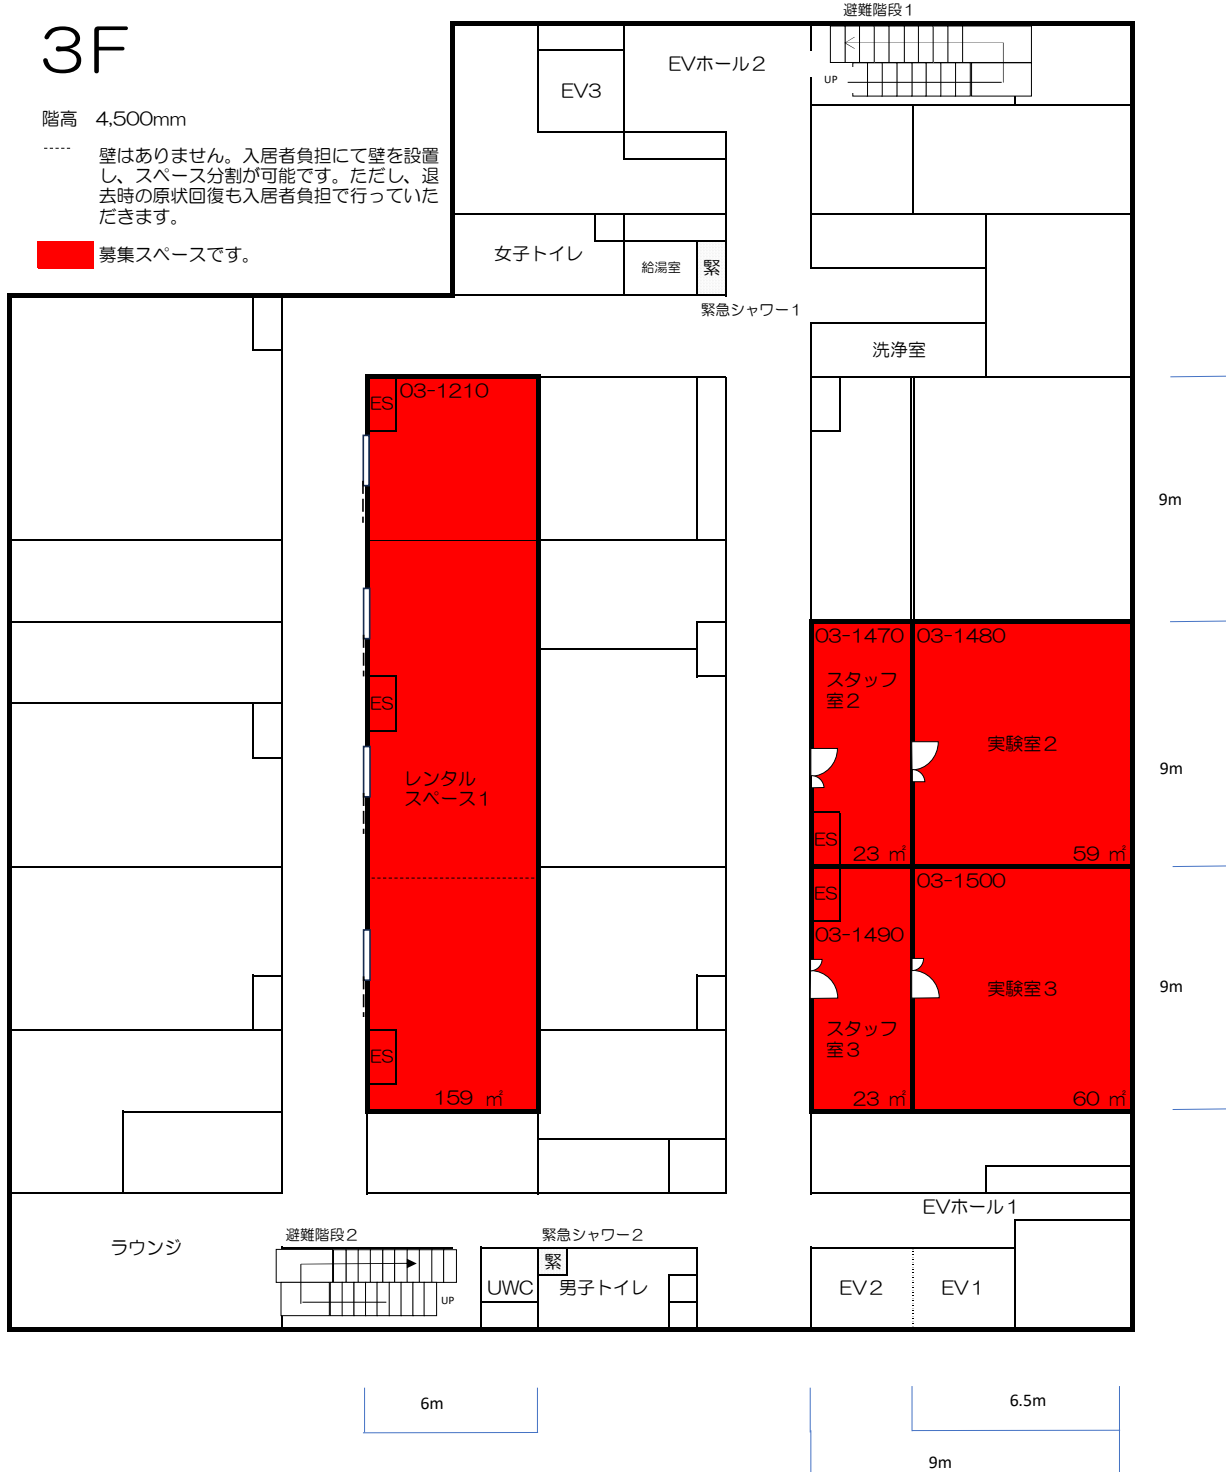

3F

階高 4,500mm

..... 壁はありません。入居者負担にて壁を設置し、スペース分割が可能です。ただし、退去時の原状回復も入居者負担で行っていただきます。

■ 募集スペースです。

4F

階高 4,500mm

■ 募集スペースです。
■ 確保済みスペースのため、募集無しです。

5F

階高 4,500mm

■ 募集スペースです。
■ 確保済みスペースのため、募集無しです。